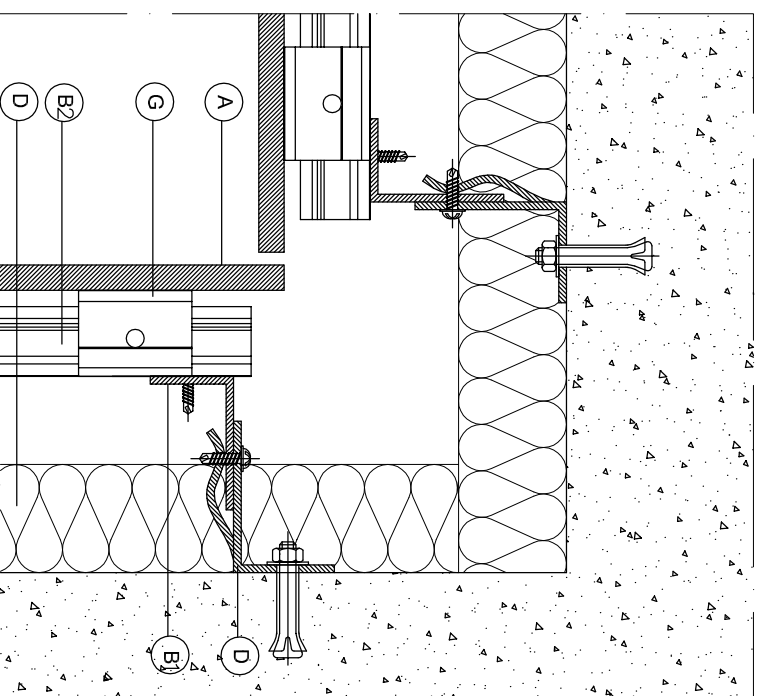

# 2

A	Parklex Facade 10/12mm
B1	Rastrerl metálico/Metallic profile
B2	Guía de cuelgue horizontal/Special guide profile
C	Escuadra/Adjusting Base
D	Aislante / Isolation
G	Uña de cuelgue/Hanger clip

Cotas en mm / Measures in mm

**Parklex**<sup>®</sup>

Producto / Product:  
**Parklex<sup>®</sup> Facade**

Nº Plano / Plan #:  
**EXT-FAC-DSCRMT-01**

Escala / Scale:  
**1:3**

Fecha / Date:  
**21.10.2008**

Plano / Plan:

**Detalles constructivos fijación vista sobre rastrel de madera: Detalle 2/  
Installation details for visible fixing over wood batten: Detail 2**