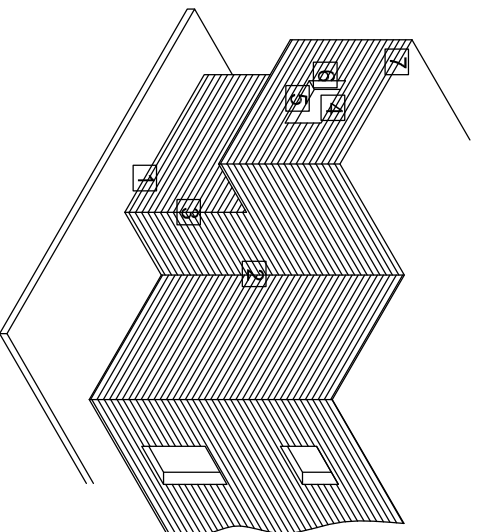

# 2

A	Parklex Facade 10/12mm
B1	Rastrerl metálico/Metallic profile
B2	Guía de cuelgue horizontal/Special guide profile
C	Escuadra/Adjusting Base
D	Aislante / Isolation
G	Uña de cuelgue/Hanger clip

Cotas en mm / Measures in mm

**Parklex**<sup>®</sup>

Producto / Product:  
**Parklex<sup>®</sup> Facade**

Nº Plano / Plan #:  
**EXT-FAC-DSCRMT-01**

Escala / Scale:  
**1:3**

Fecha / Date:  
**21.10.2008**

Plano / Plan:

**Detalles constructivos fijación vista sobre rastrel de madera: Detalle 2/  
Installation details for visible fixing over wood batten: Detail 2**