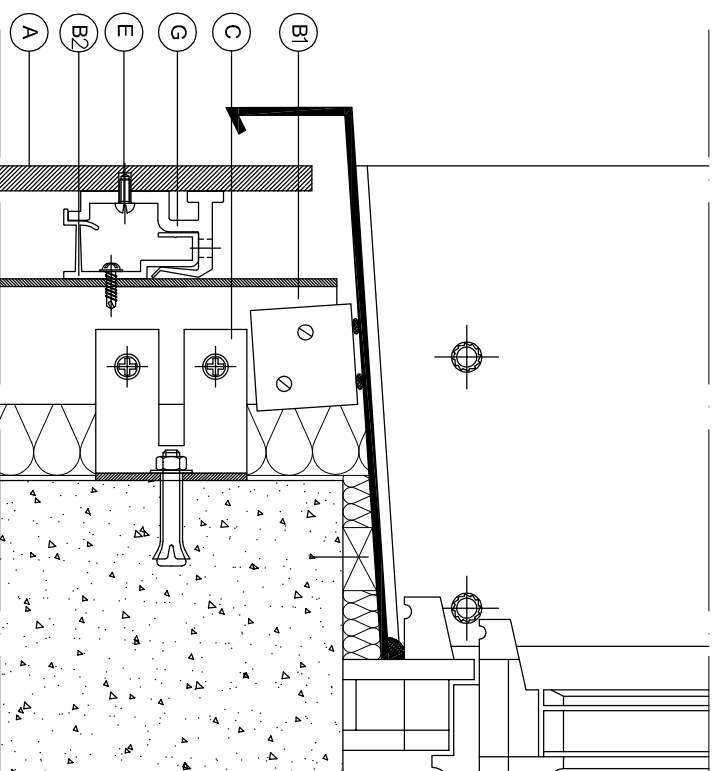

5

A	Parklex Facade 10/12mm
B1	Rastrer metalico/Metalic profile
B2	Guia de cuelque horizontal/Special guide profile
C	Escuadra/Adjusting Base
G	Uña de cuelque/Hanger clip
E	Tornillo/Screw

Cotas en mm / Measures in mm

Parklex®

Producto / Product:
Parklex® Facade

Nº Plano / Plan #:
EXT-FAC-DSCRMT-01

Escala / Scale:
1:3

Fecha / Date:
21.10.2008

Plano / Plan:

**Detalles constructivos fijación vista sobre rastrel de madera: Detalle 5/
Installation details for visible fixing over wood batten: Detail 5**