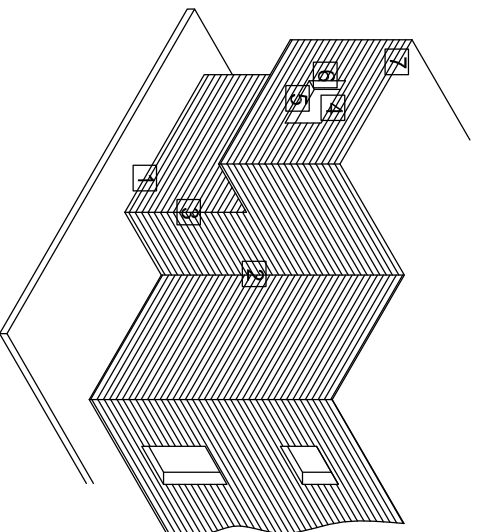

5

A	Parklex Facade 10/12mm
B1	Rastrer metalico/Metalic profile
B2	Guia de cuelque horizontal/Special guide profile
C	Escuadra/Adjusting Base
G	Uña de cuelque/Hanger clip
E	Tornillo/Screw

Cotas en mm / Measures in mm

Parklex®

Producto / Product:
Parklex® Facade

Nº Plano / Plan #:
EXT-FAC-DSCRMT-01

Escala / Scale:
1:3

Fecha / Date:
21.10.2008

Plano / Plan:

**Detalles constructivos fijación vista sobre rastrel de madera: Detalle 5/
Installation details for visible fixing over wood batten: Detail 5**