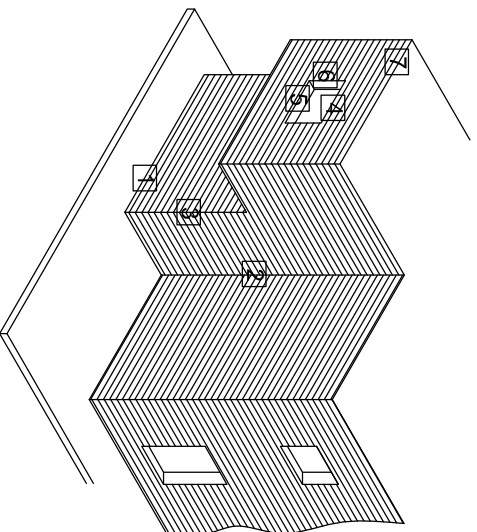

# 6

A	Parklex Facade 10/12mm
B1	Rastral metálico/Metalic profile
B2	Guía de cuelgue horizontal/Special guide profile
C	Escuadra/Adjusting Base
G	Uña de cuelgue/Hanger clip

Cotas en mm / Measures in mm

**Parklex**®

Producto / Product:  
**Parklex® Facade**

Nº Plano / Plan #:  
**EXT-FAC-DSCRM1-01**

Escala / Scale:  
**1:3**

Fecha / Date:  
**21.10.2008**

Plano / Plan:

**Detalles constructivos fijación vista sobre rastrel de madera: Detalle 6/  
Installation details for visible fixing over wood batten: Detail 6**