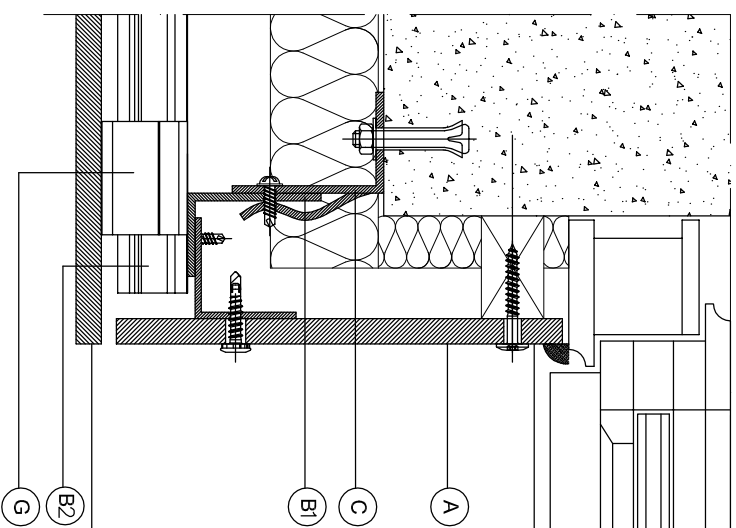

# 6

A	Parklex Facade 10/12mm
B1	Rastral metálico/Metalic profile
B2	Guía de cuelgue horizontal/Special guide profile
C	Escuadra/Adjusting Base
G	Uña de cuelgue/Hanger clip

Cotas en mm / Measures in mm

**Parklex**®

Producto / Product:  
**Parklex® Facade**

Nº Plano / Plan #:  
**EXT-FAC-DSCRM1-01**

Escala / Scale:  
**1:3**

Fecha / Date:  
**21.10.2008**

Plano / Plan:

**Detalles constructivos fijación vista sobre rastrel de madera: Detalle 6/  
Installation details for visible fixing over wood batten: Detail 6**