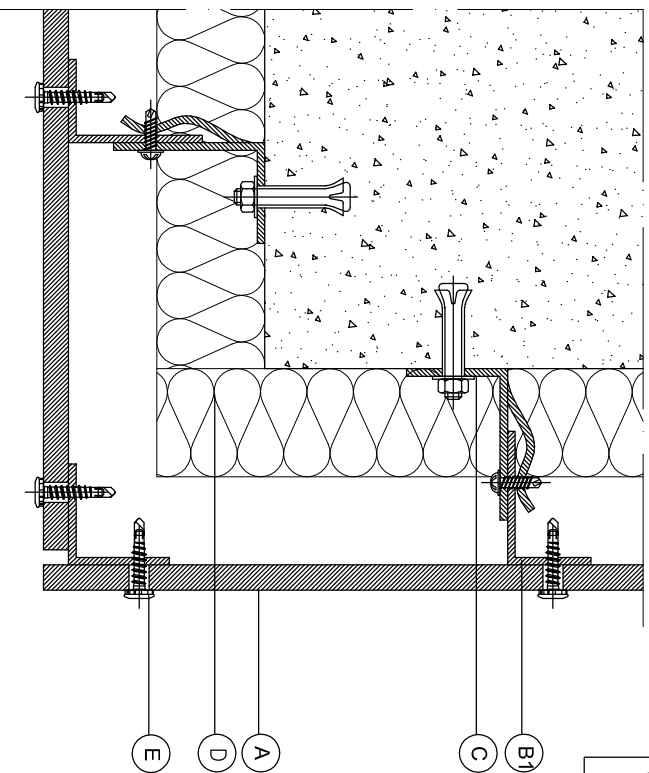

3a

3b

A	Parklex Facade
B1	Rastral metálico/Metalic profile
C	Escuadra/Adjusting Base
D	Aislante / Isolation
E	Tornillo/Screw

Cotas en mm / Measures in mm

Parklex®

Producto / Product:
Parklex® Facade

Nº Plano / Plan #:
EXT-FAC-DSTRMT-01

Escala / Scale:
1:3

Fecha / Date:
21.10.2008

Plano / Plan:

**Detalles constructivos fijación vista sobre rastrel de madera: Detalle 3/
Installation details for visible fixing over wood batten: Detail 3**