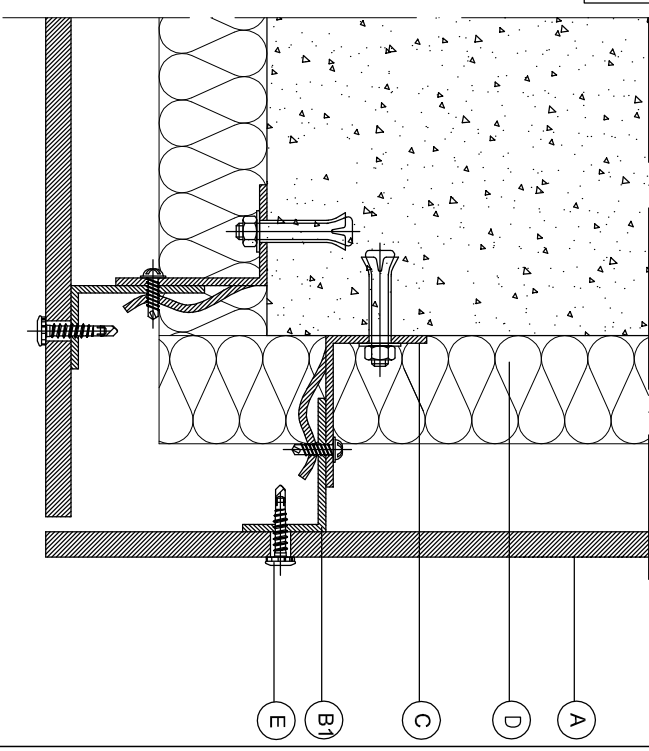

3a

3b

A	Parklex Facade
B1	Rastral metálico/Metalic profile
C	Escuadra/Adjusting Base
D	Aislante / Isolation
E	Tornillo/Screw

Cotas en mm / Measures in mm

Parklex®

Producto / Product:
Parklex® Facade

Nº Plano / Plan #:
EXT-FAC-DSTRMT-01

Escala / Scale:
1:3

Fecha / Date:
21.10.2008

Plano / Plan:

**Detalles constructivos fijación vista sobre rastrel de madera: Detalle 3/
Installation details for visible fixing over wood batten: Detail 3**