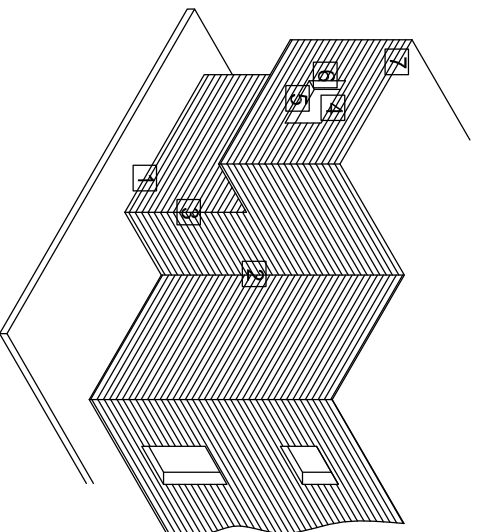

4

A	Parklex Facade
B1	Rastral metálico/Metalic profile
C	Escuadra/Adjusting Base
E	Tornillo/Screw

Cotas en mm / Measures in mm

Parklex®

Producto / Product:
Parklex® Facade

Nº Plano / Plan #:
EXT-FAC-DSTRMT-01

Escala / Scale:
1:3

Fecha / Date:
21.10.2008

Plano / Plan:

**Detalles constructivos fijación vista sobre rastrel de madera: Detalle 4/
Installation details for visible fixing over wood batten: Detail 4**