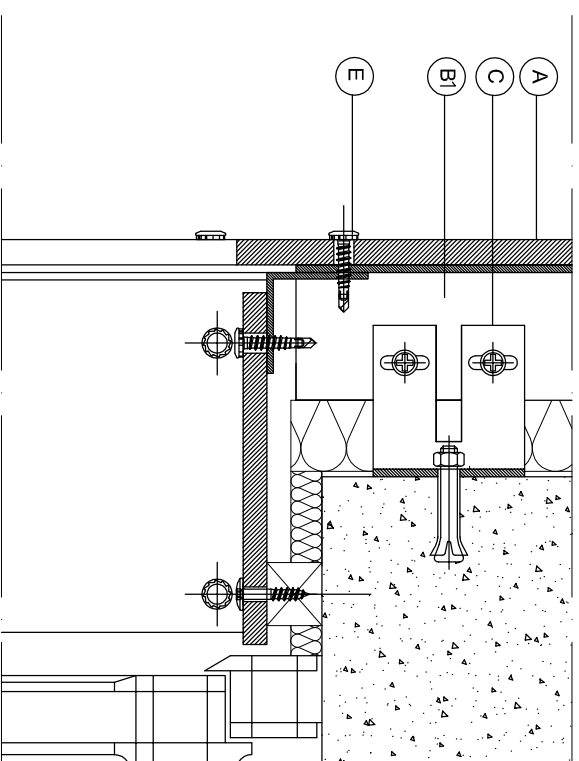

4

A	Parklex Facade
B1	Rastral metálico/Metalic profile
C	Escuadra/Adjusting Base
E	Tornillo/Screw

Cotas en mm / Measures in mm

Parklex®

Producto / Product:
Parklex® Facade

Nº Plano / Plan #:
EXT-FAC-DSTRMT-01

Escala / Scale:
1:3

Fecha / Date:
21.10.2008

Plano / Plan:

**Detalles constructivos fijación vista sobre rastrel de madera: Detalle 4/
Installation details for visible fixing over wood batten: Detail 4**