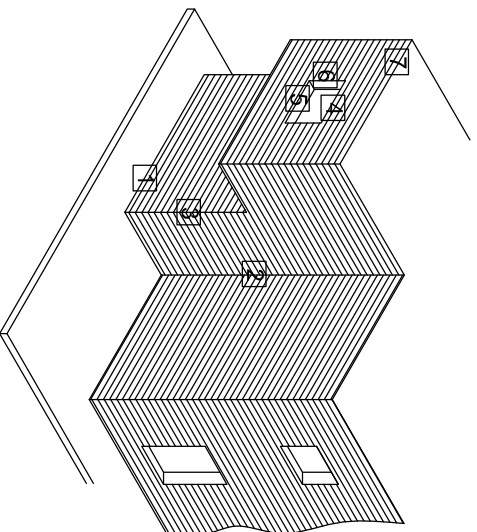

5

A	Parklex Facade
B1	Rastrer metálico/Metallic profile
C	Escuadra/Adjusting Base
E	Tornillo/Screw

Cotas en mm / Measures in mm

Parklex®

Producto / Product:
Parklex® Facade

Nº Plano / Plan #:
EXT-FAC-DSTRMT-01

Escala / Scale:
1:3

Fecha / Date:
21.10.2008

Plano / Plan:

**Detalles constructivos fijación vista sobre rastrel de madera: Detalle 5/
Installation details for visible fixing over wood batten: Detail 5**