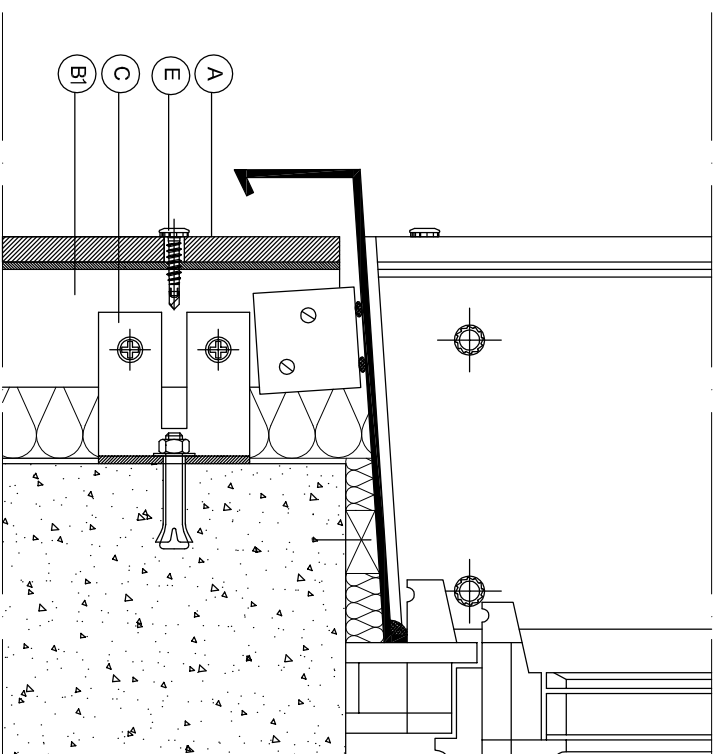

5

A	Parklex Facade
B1	Rastrer metálico/Metallic profile
C	Escuadra/Adjusting Base
E	Tornillo/Screw

Cotas en mm / Measures in mm

Parklex®

Producto / Product:
Parklex® Facade

Nº Plano / Plan #:
EXT-FAC-DSTRMT-01

Escala / Scale:
1:3

Fecha / Date:
21.10.2008

Plano / Plan:

**Detalles constructivos fijación vista sobre rastrel de madera: Detalle 5/
Installation details for visible fixing over wood batten: Detail 5**